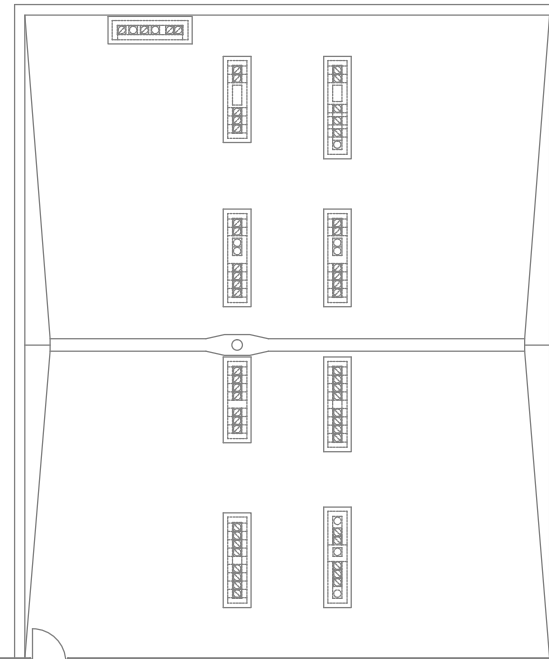

7 PIĘTRO / DACH

ZESTAWIENIE ROLET

Typ okna	Wymiary liczba skrzydeł x szer. x wys.	Liczba rolet		
		Rolety zwykłe	Rolety niepalne	Rolety zaciemniająca
Okno typ H	1x91x84cm	2	-	-
Okno typ H'	2x40x77cm	2	-	-