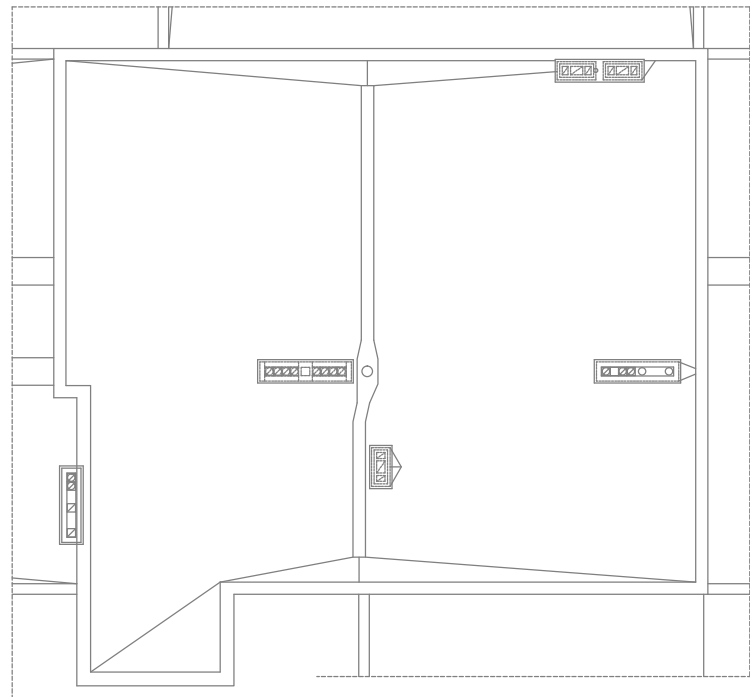

7 PIĘTRO / DACH

ZESTAWIENIE ROLET

Typ okna	Wymiary liczba skrzydeł x szer. x wys.	Liczba rolet		
		Rolety zwykłe	Rolety niepalne	Rolety zaciemniająca
Okno typ H	1x91x84cm	2	-	-
Okno typ H'	2x40x77cm	2	-	-